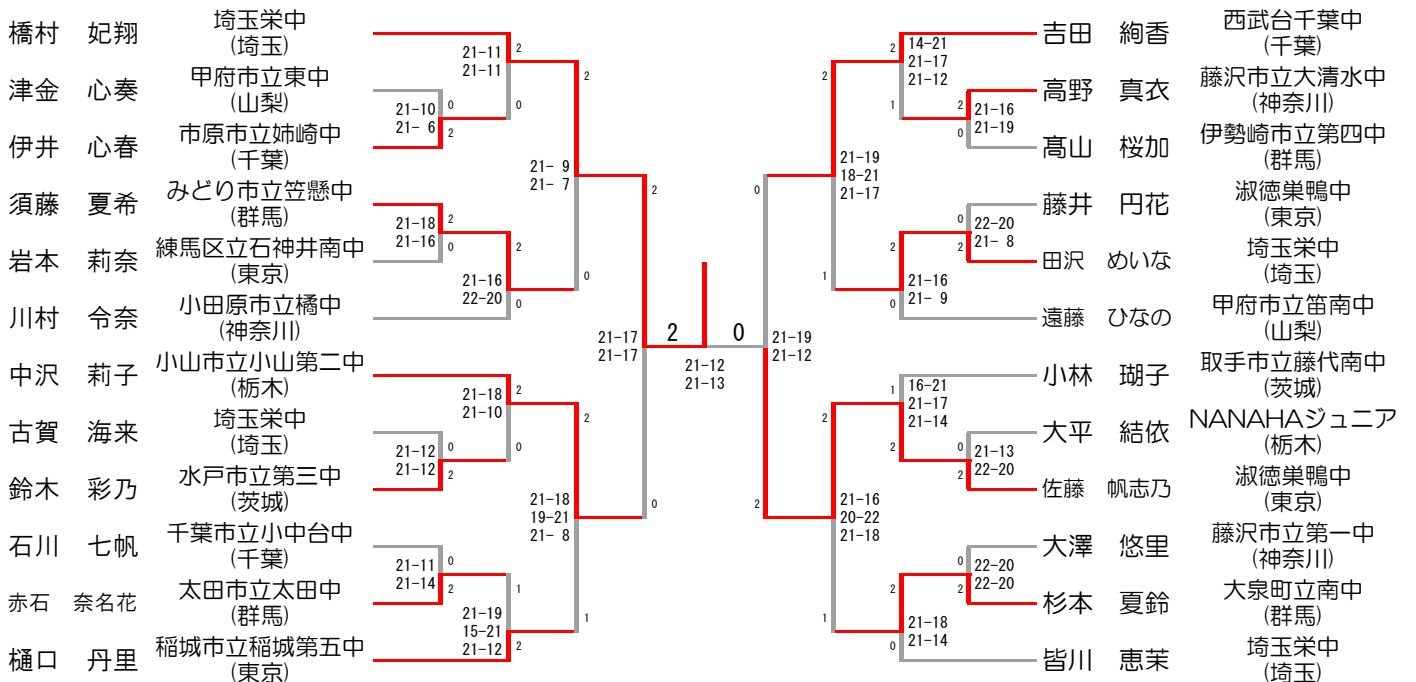

女子シングルス (GS)

全国大会出場決定戦