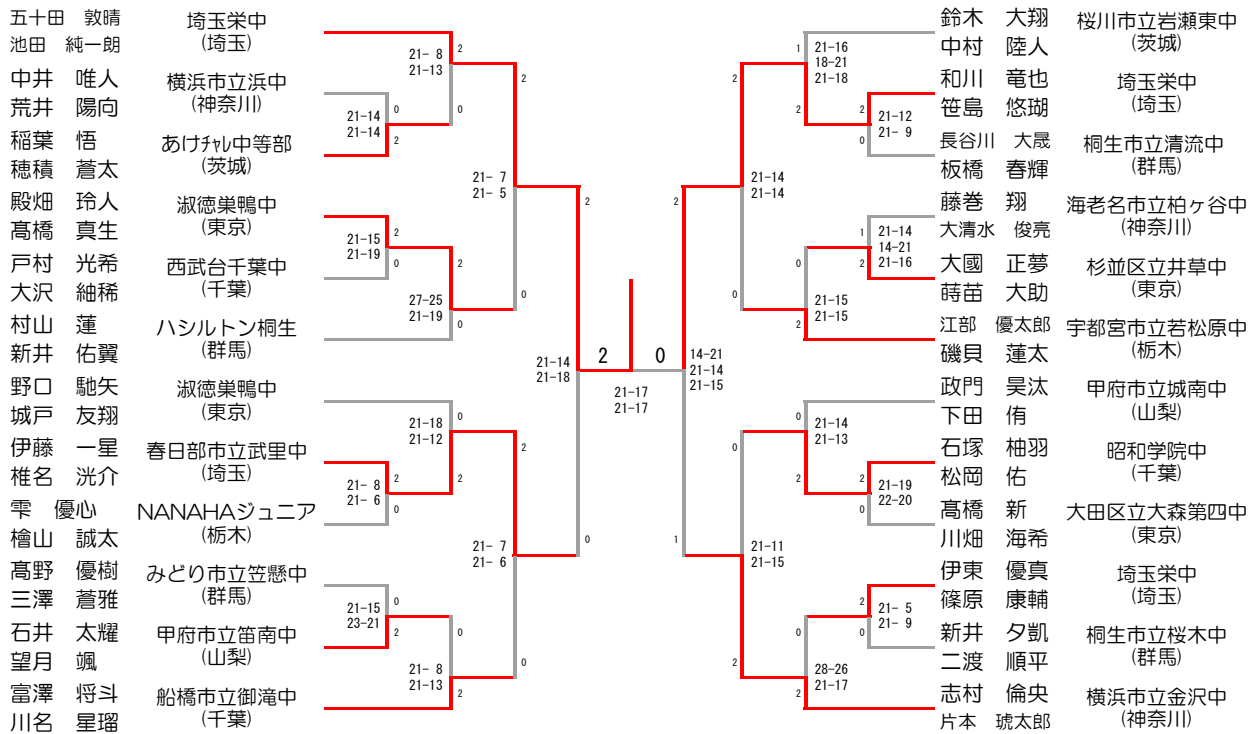

全国大会出場決定戦

女子ダブルス (GD)

全国大会出場決定戦