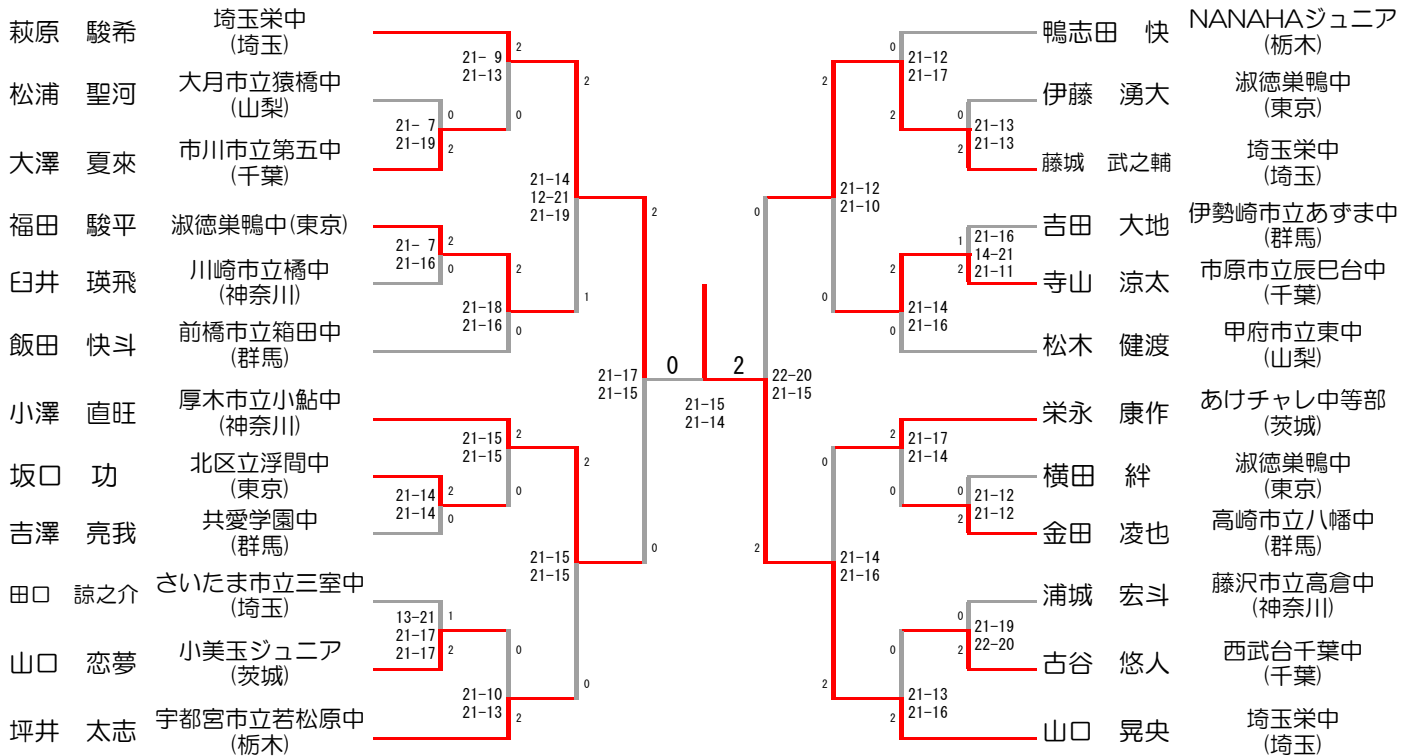

男子シングルス (BS)

全国大会出場決定戦