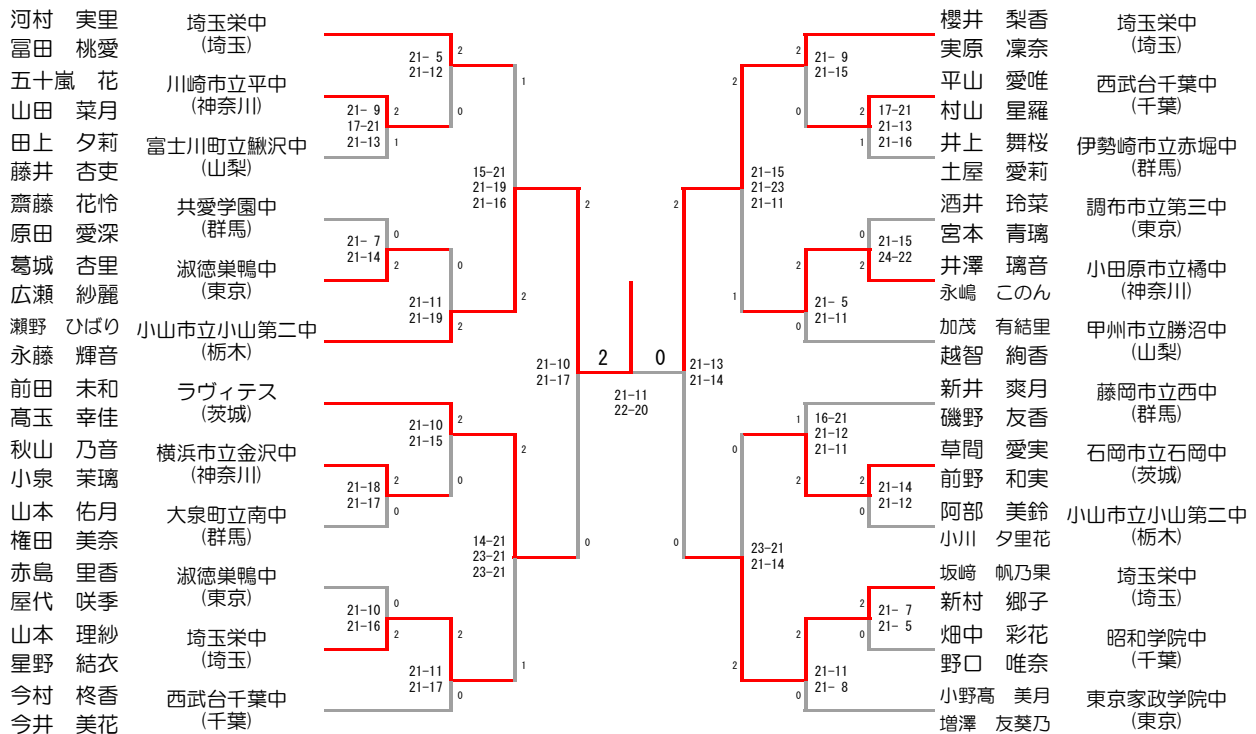

全国大会出場決定戦

女子ダブルス (GD)

全国大会出場決定戦